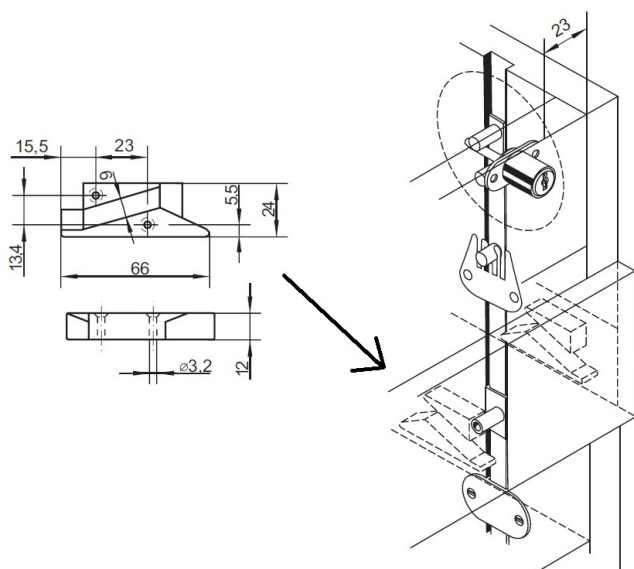

# PRODUCT SHEET

**Description:**

Anti Tilt Block, Left Hand, 1018.006PN, Black

**Item number:**

14.03.266-0

Units	Box	Carton	HS Code	Barcode
Pcs.	1	200	3926909790	
				5704866035217

**SISO A/S**

Mileparken 11  
DK-2740 Skovlunde  
Denmark  
VAT: DK 24786013